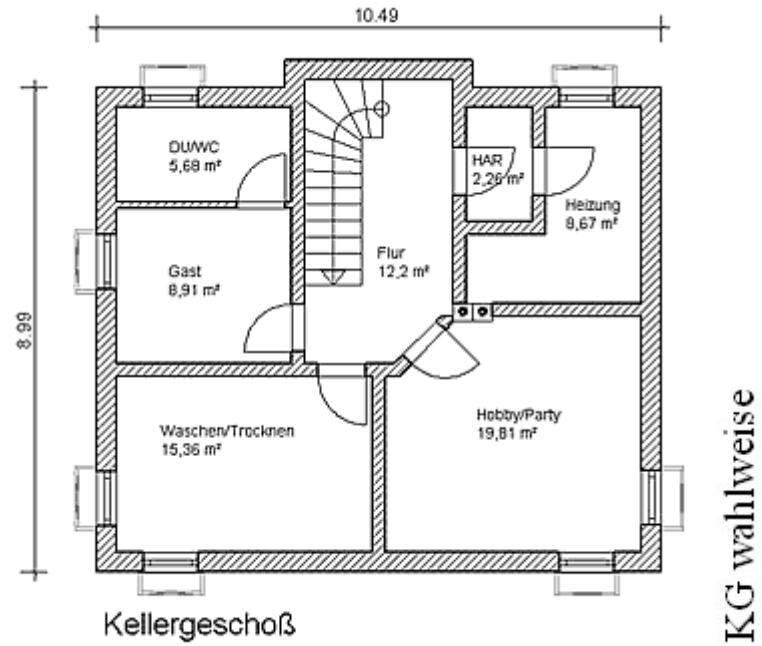

Haus 2
Ausbaustufe
Rohbau
mit Keller

Gartenansicht

Ca. 130 m² Wohnfläche

Ab 75.000.- €

Rohbau

Ab 49.500.- € (ohne Keller)

Ausbaustufe, (Rohbau) alle enthaltenen Gewerke

- Baustelleneinrichtung
- Rohbau