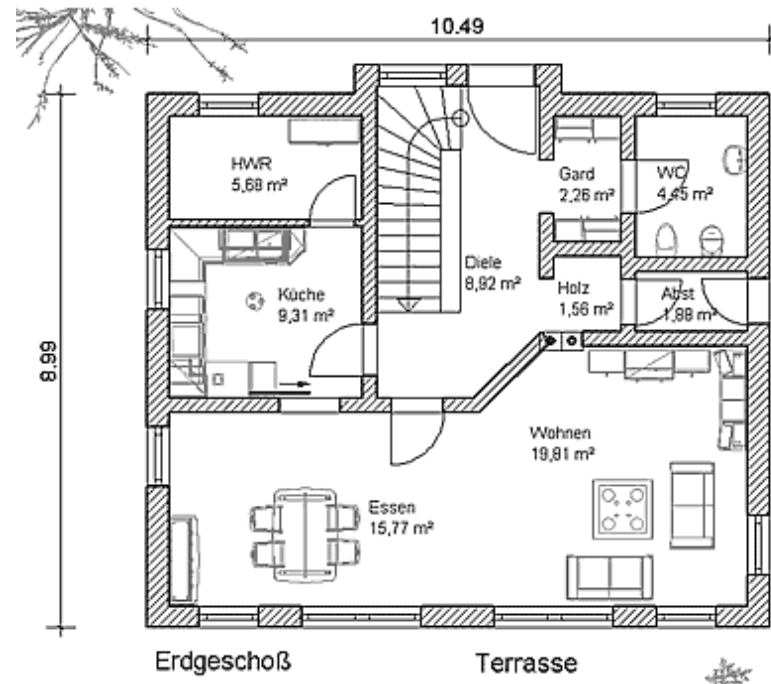

Haus 2
Ausbaustufe
Rohbau
mit Keller

Gartenansicht

Ca. 130 m² Wohnfläche

Ab 75.000.- €

Rohbau

Ab 49.500.- € (ohne Keller)

Ausbaustufe, (Rohbau) alle enthaltenen Gewerke

- Baustelleneinrichtung
- Rohbau