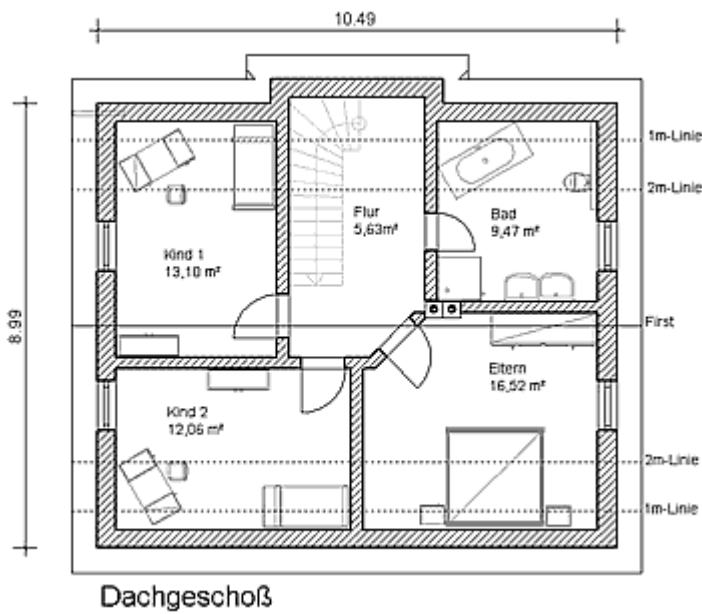

Haus 2
Ausbaustufe
Rohbau
mit Keller

Gartenansicht

Ca. 130 m² Wohnfläche

Ab 75.000.- €

Rohbau

Ab 49.500.- € (ohne Keller)

Ausbaustufe, (Rohbau) alle enthaltenen Gewerke

- Baustelleneinrichtung
- Rohbau