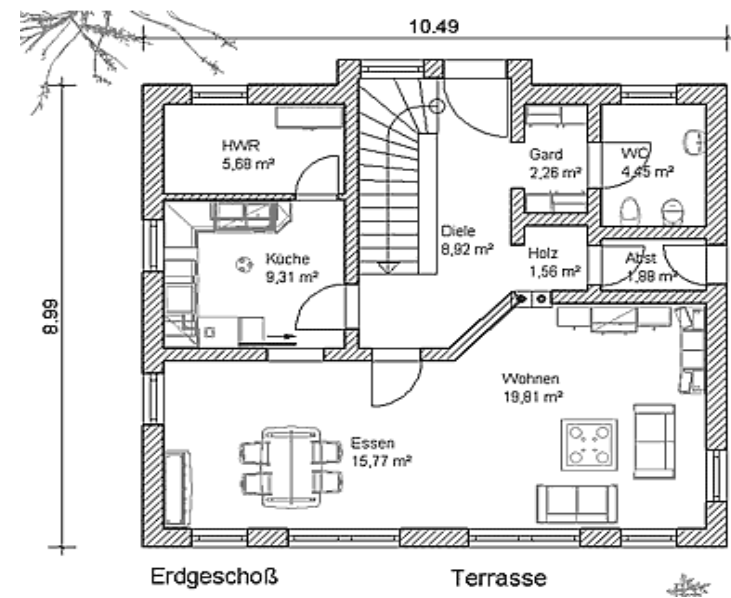

## Haus 2 Ausbaustufe Ausbauhaus

Gartenansicht

KG wahlweise

Ca. 130 m<sup>2</sup> Wohnfläche

**Ab 141.500.- €**

**Ausbauhaus**

**Ab 108.900.- € (ohne Keller)**

### Ausbaustufe, (Ausbauhaus) alle enthaltenen Gewerke

Baustelleneinrichtung  
Dachdeckerarbeiten  
Fenster und Terrassentüren  
Haustüren  
Rohbau  
Spenglerarbeiten  
Zimmererarbeiten  
Rollladenbau  
Planungsarbeiten  
Treppen