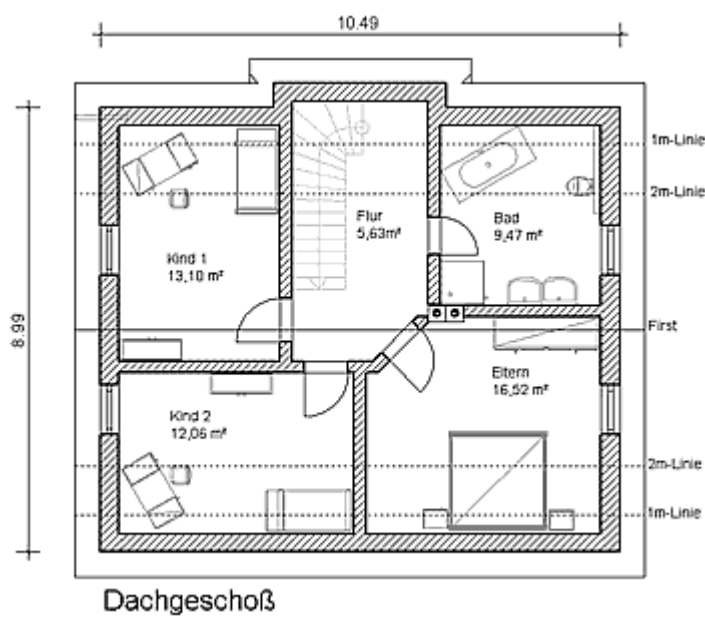

## Haus 2 Ausbaustufe Ausbauhaus

Gartenansicht

KG wahlweise

Ca. 130 m<sup>2</sup> Wohnfläche

**Ab 141.500.- €**

**Ausbauhaus**

**Ab 108.900.- € (ohne Keller)**

### Ausbaustufe, (Ausbauhaus) alle enthaltenen Gewerke

Baustelleneinrichtung  
Dachdeckerarbeiten  
Fenster und Terrassentüren  
Haustüren  
Rohbau  
Spenglerarbeiten  
Zimmererarbeiten  
Rollladenbau  
Planungsarbeiten  
Treppen