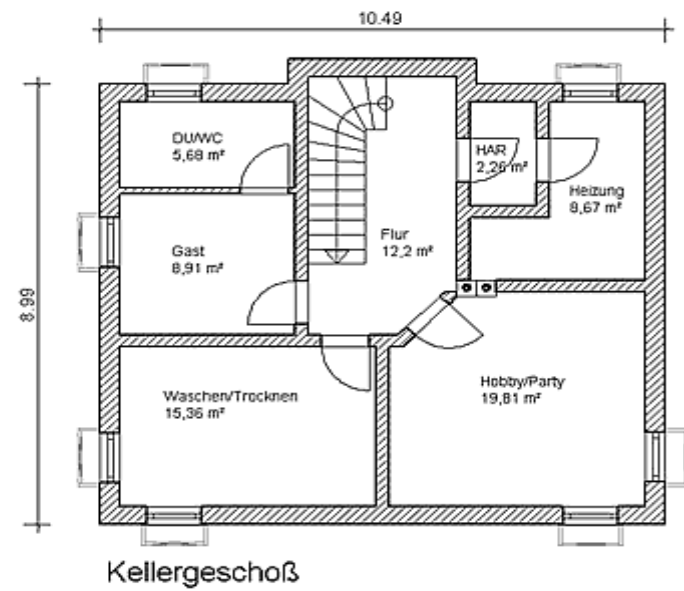

## Haus 2 Ausbaustufe Ausbauhaus

Gartenansicht

KG wahlweise

Ca. 130 m<sup>2</sup> Wohnfläche

**Ab 141.500.- €**

**Ausbauhaus**

**Ab 108.900.- € (ohne Keller)**

### Ausbaustufe, (Ausbauhaus) alle enthaltenen Gewerke

Baustelleneinrichtung  
Dachdeckerarbeiten  
Fenster und Terrassentüren  
Haustüren  
Rohbau  
Spenglerarbeiten  
Zimmererarbeiten  
Rollladenbau  
Planungsarbeiten  
Treppen